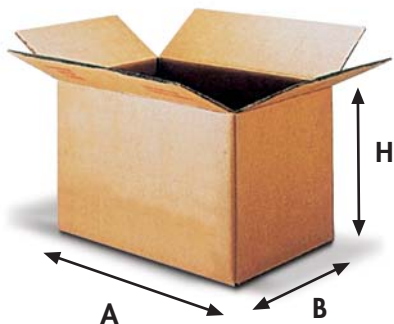

Clothes-pack

SCATOLE AMERICANE

		DIMENSIONI INTERNE in mm (A x B x H)	
KTF 363 C	40 / 10	400 x 300 x 100	
	40 / 15	400 x 300 x 150	
KFFFFT 22222 BC	40 / 20	400 x 300 x 200	
	40 / 30	400 x 300 x 300	
	40 / 40	400 x 300 x 400	
	45 / 10	450 x 350 x 100	
	45 / 20	450 x 350 x 200	
	45 / 30	450 x 350 x 300	
	45 / 40	450 x 350 x 400	
	60 / 20	600 x 400 x 200	
	60 / 25	600 x 400 x 250	
	60 / 30	600 x 400 x 300	
	60 / 35	600 x 400 x 350	
	60 / 40	600 x 400 x 400	
	60 / 50	600 x 400 x 500	
	60 / 60	600 x 400 x 600	
		65 / 30	650 x 450 x 300
65 / 40		650 x 450 x 400	
65 / 50		650 x 450 x 500	
65 / 60		650 x 450 x 600	
TMFMT 22222 BC			
	50 / 33	500 x 380 x 330	